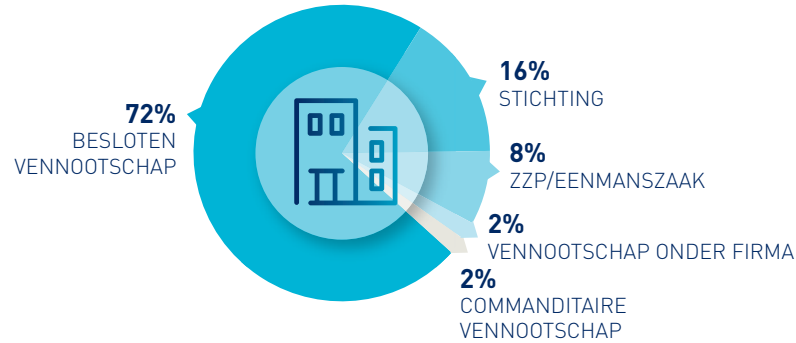

WAT IS JE BEDRIJFSVORM?