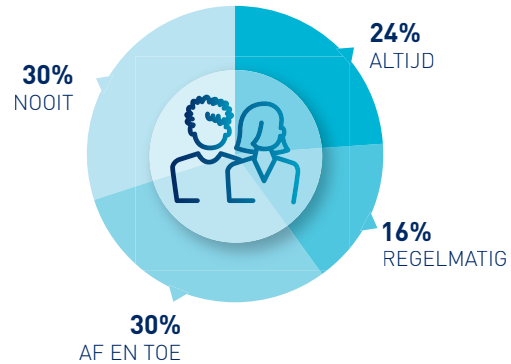

LOPEN ER STUDENTEN STAGE IN JOUW BEDRIJF?