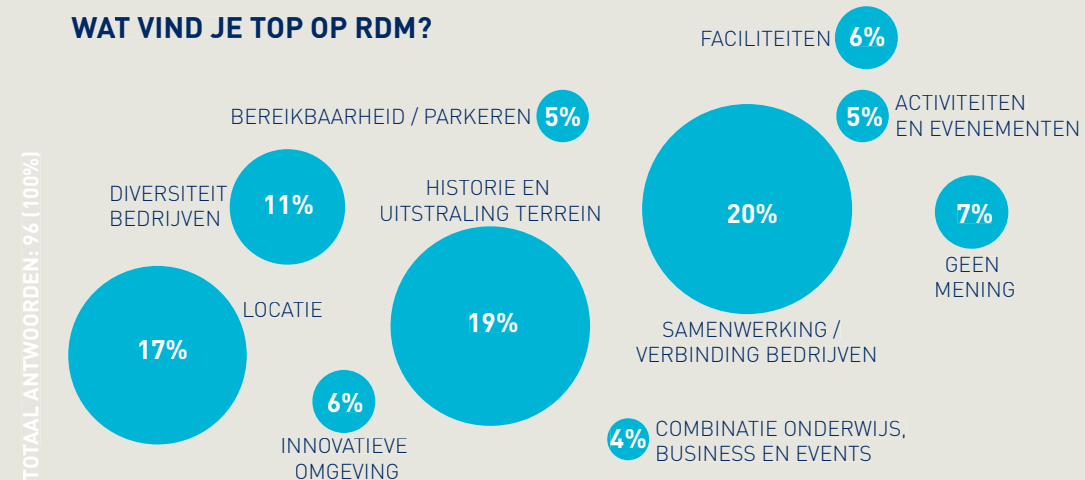

WAT VIND JE TOP OP RDM?