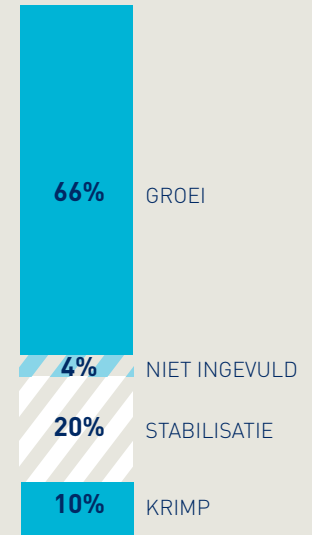

Maar liefst 94% van de ondernemers heeft de RDM Bedrijvenmonitor ingevuld. De antwoorden die we hebben gekregen, helpen ons om verder te bouwen aan een inspirerende plek en een innovatief ondernemersklimaat.

Dank jullie wel!

Jouke Goslinga
Programmadirecteur RDM Rotterdam

WAT IS JE BEDRIJFSVORM?

WAAR HEB JE GESTUDEERD?

NIVEAU MEDEWERKERS

WAT IS JE OMZET?

FINANCIEREN VAN INNOVATIES

VERWACHT JE IN 2020....?

VERWACHT JE IN 2020 NIEUWE MEDEWERKERS AAN TE NEMEN?

KLANTEN & OPDRACHTGEVERS KOMEN UIT ...

KLANTEN & OPDRACHTGEVERS ZIJN ...

**WERK JE SAMEN
MET PARTIJEN
IN DE HAVEN ?**

**WERK JE SAMEN
MET BEDRIJVEN
OP RDM ?**