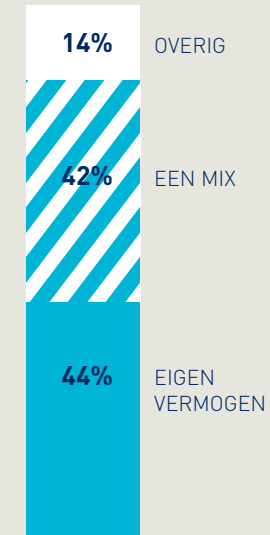

FINANCIEREN VAN INNOVATIES