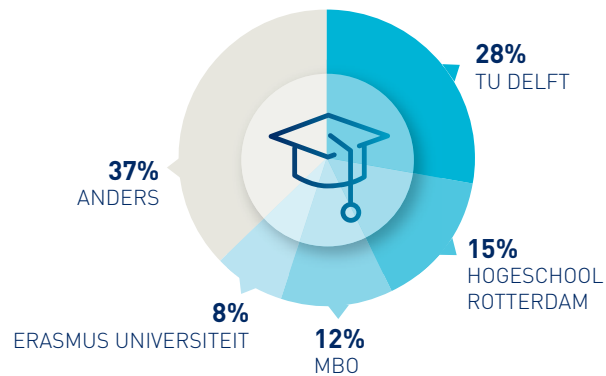

WAAR HEB JE GESTUDEERD?