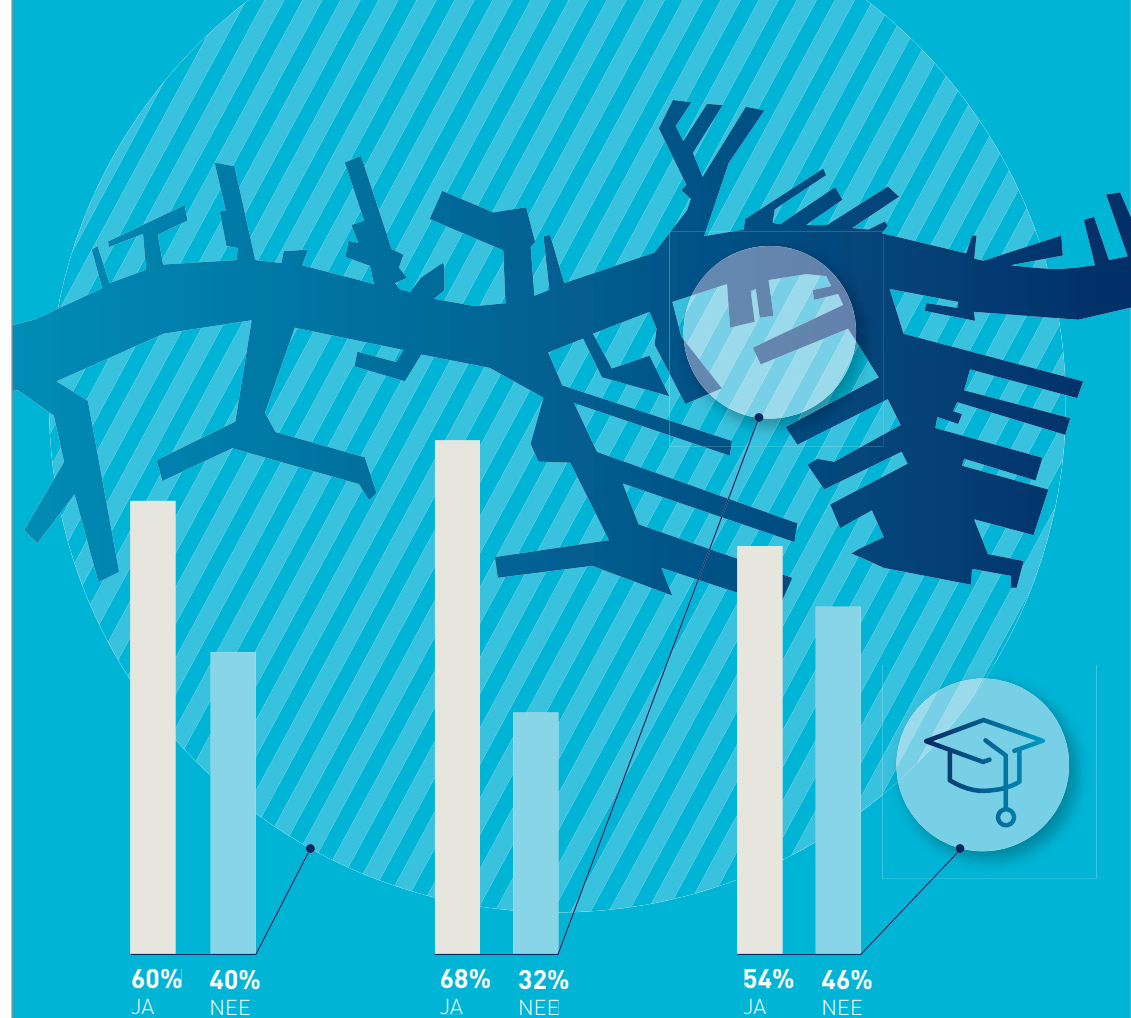

Maar liefst 94% van de ondernemers heeft de RDM Bedrijvenmonitor ingevuld. De antwoorden die we hebben gekregen, helpen ons om verder te bouwen aan een inspirerende plek en een innovatief ondernemersklimaat.

VERWACHT JE IN 2020 NIEUWE MEDEWERKERS AAN TE NEMEN?

KLANTEN & OPDRACHTGEVERS KOMEN UIT ...

KLANTEN & OPDRACHTGEVERS ZIJN ...

**WERK JE SAMEN
MET PARTIJEN
IN DE HAVEN ?**

**WERK JE SAMEN
MET BEDRIJVEN
OP RDM ?**