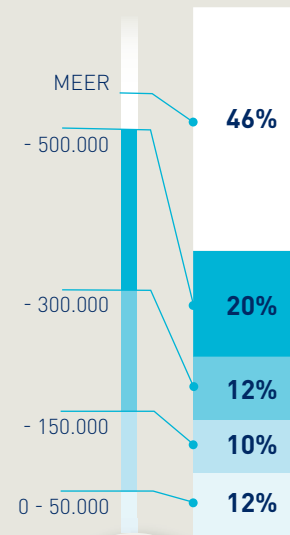

WAT IS JE OMZET?