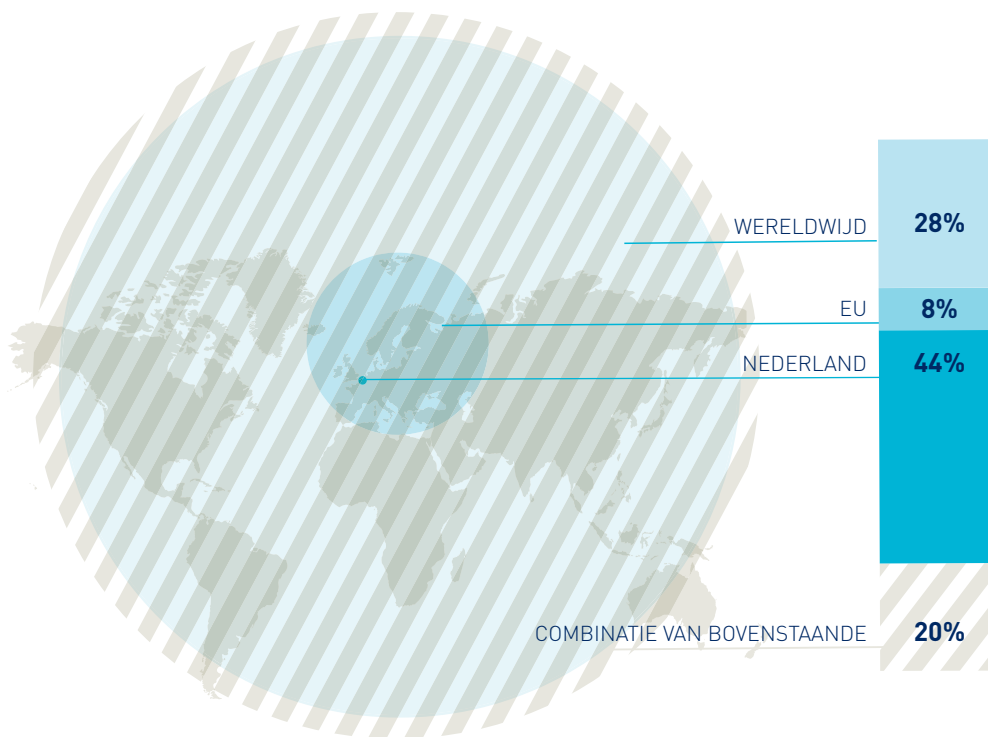

Maar liefst 94% van de ondernemers heeft de RDM Bedrijvenmonitor ingevuld. De antwoorden die we hebben gekregen, helpen ons om verder te bouwen aan een inspirerende plek en een innovatief ondernemersklimaat.

VERWACHT JE IN 2020 NIEUWE MEDEWERKERS AAN TE NEMEN?

KLANTEN & OPDRACHTGEVERS KOMEN UIT ...

KLANTEN & OPDRACHTGEVERS ZIJN ...

**WERK JE SAMEN
MET PARTIJEN
IN DE HAVEN ?**

**WERK JE SAMEN
MET BEDRIJVEN
OP RDM ?**