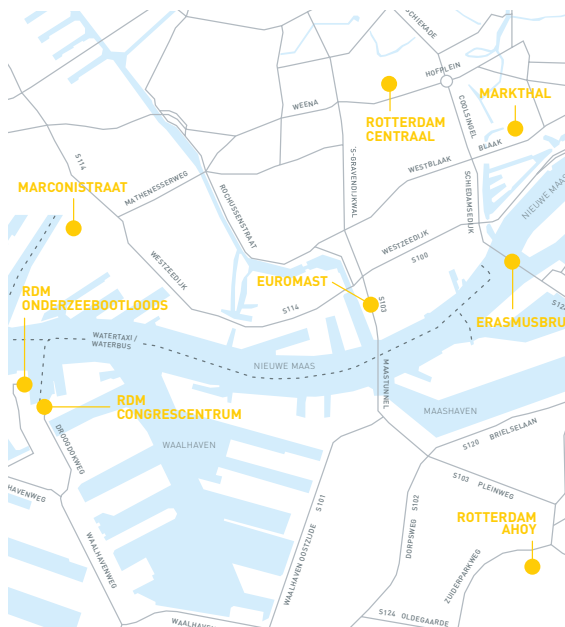

# BENT U OP ZOEK NAAR EEN EVENEMENTENLOCATIE DIE UW GASTEN INSPIREERT? EEN PLEK DIE AANZET TOT GROOTS DENKEN EN DOEN? OP RDM ROTTERDAM VINDT U DE PERFECTE SETTING.

RDM Rotterdam is dé plek voor innovatie in de haven; hier krijgt de maakindustrie van de toekomst vorm. Samen met M4H Rotterdam maakt het gebied onderdeel uit van het Rotterdam Makers District.

## EVENTS

**RDM Congrescentrum**  
Heijplaatstraat 17 en 23  
3089 JB Rotterdam

**RDM Onderzeebootloods**  
RDM-sstraat 1  
3089 JS Rotterdam

**(0)10-293 2555**  
info@rdmevents.nl  
www.rdmevents.nl

We heten u welkom in de **RDM Onderzeebootloods!**

 **4 MIN MET WATERTAXI** VAN MARCONISTRAAT NAAR RDM

 **15 MIN MET WATERBUS** VAN CENTRUM NAAR RDM

 **BUS 68** VERBINDT RDM MET ZUIDPLEIN

 **GRATIS** PARKEERPLAATSEN

Op de voormalige scheepswerf van de Rotterdamsche Droogdok Maatschappij (RDM) werden in de vorige eeuw beroemde schepen als het stoomschip 'Rotterdam' van de Holland-Amerika Lijn gebouwd. Tegenwoordig is hier een unieke combinatie van onderwijs, bedrijven, onderzoek en events gevestigd, die vorm geeft aan de nieuwe maakindustrie voor haven en stad. Het RDM-terrein heeft zijn authentieke details en industriële karakter behouden en weerspiegelt de rijke geschiedenis van RDM.